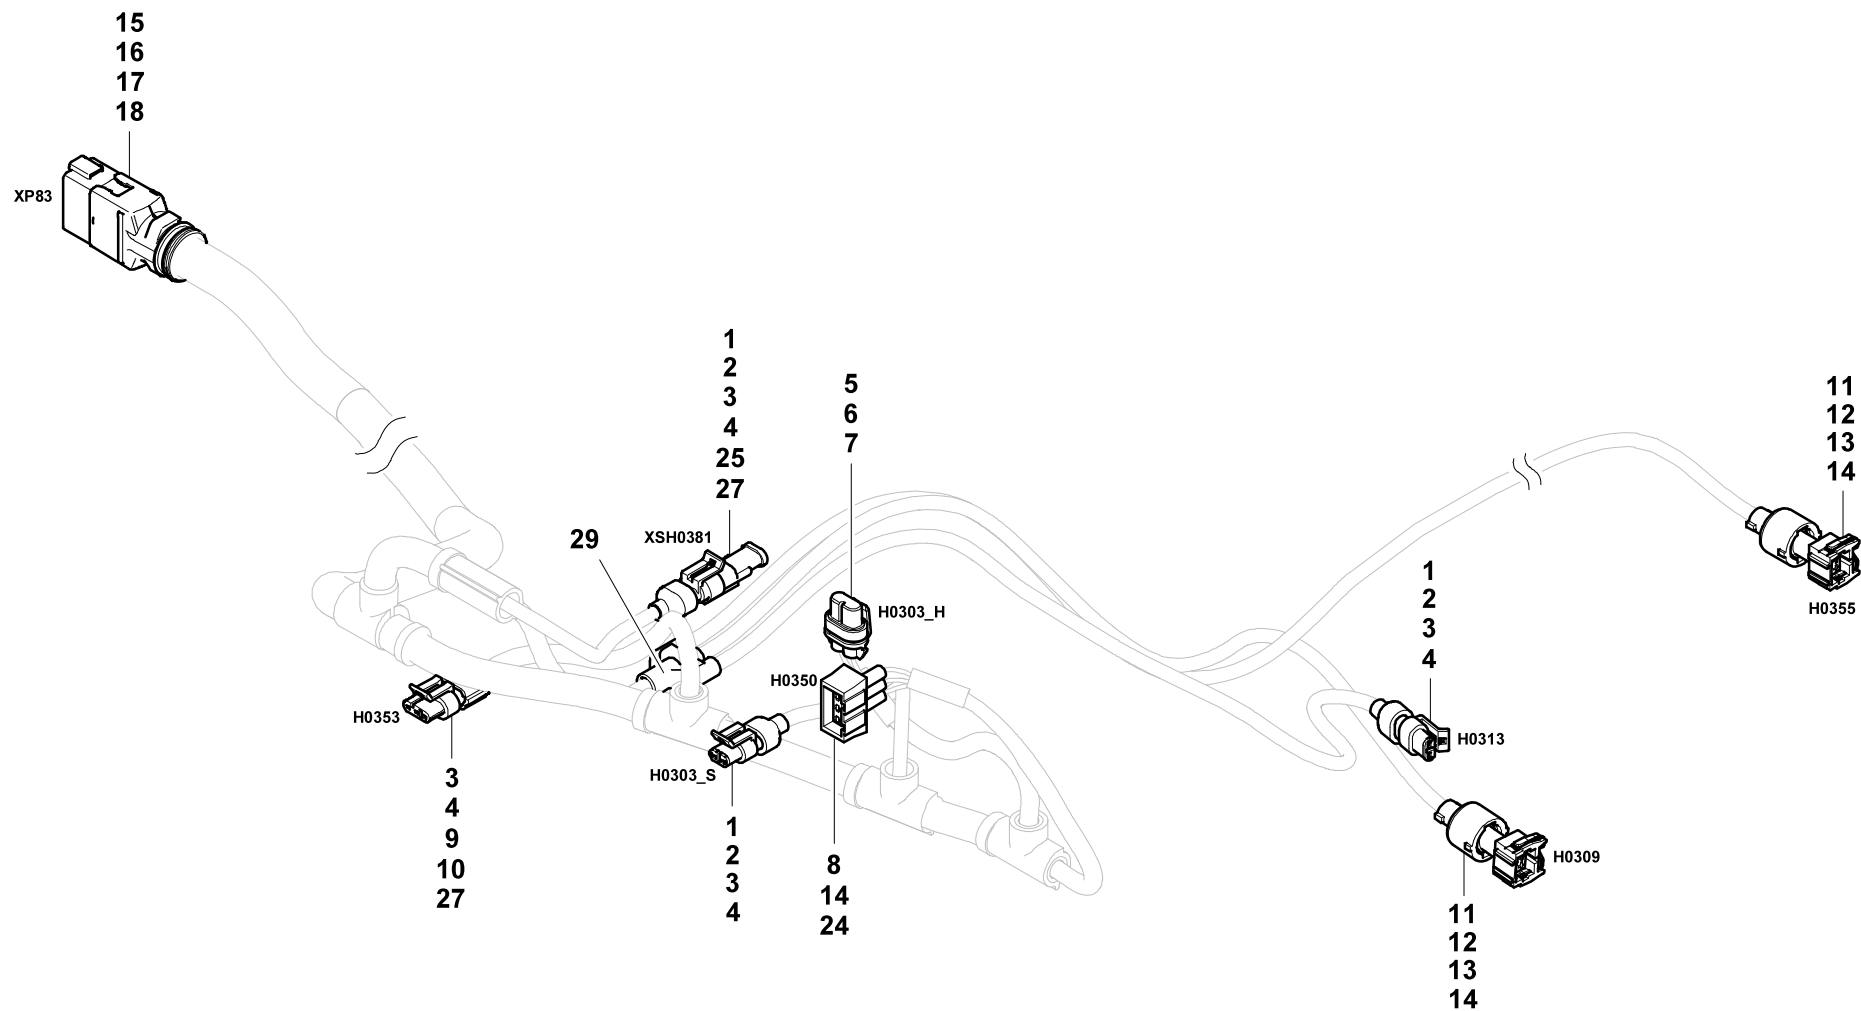

GROVE

KABELBAUM SCHEINWERFER LINKS
LACED WIRING HARNESS HEADLIGHT LEFT

BILDTADEL
PICTORIAL DISPLAY

12.17

3222881-ETL D

1/1

**GMK 3060-2
CAB 2020**

KABELBAUM SCHEINWERFER LINKS
 LACED WIRING HARNESS HEADLIGHT LEFT

BILDТАFEL
 PICTORIAL DISPLAY

GMK 3060-2
 CAB 2020

12.17

3222881-ETL D

2/2